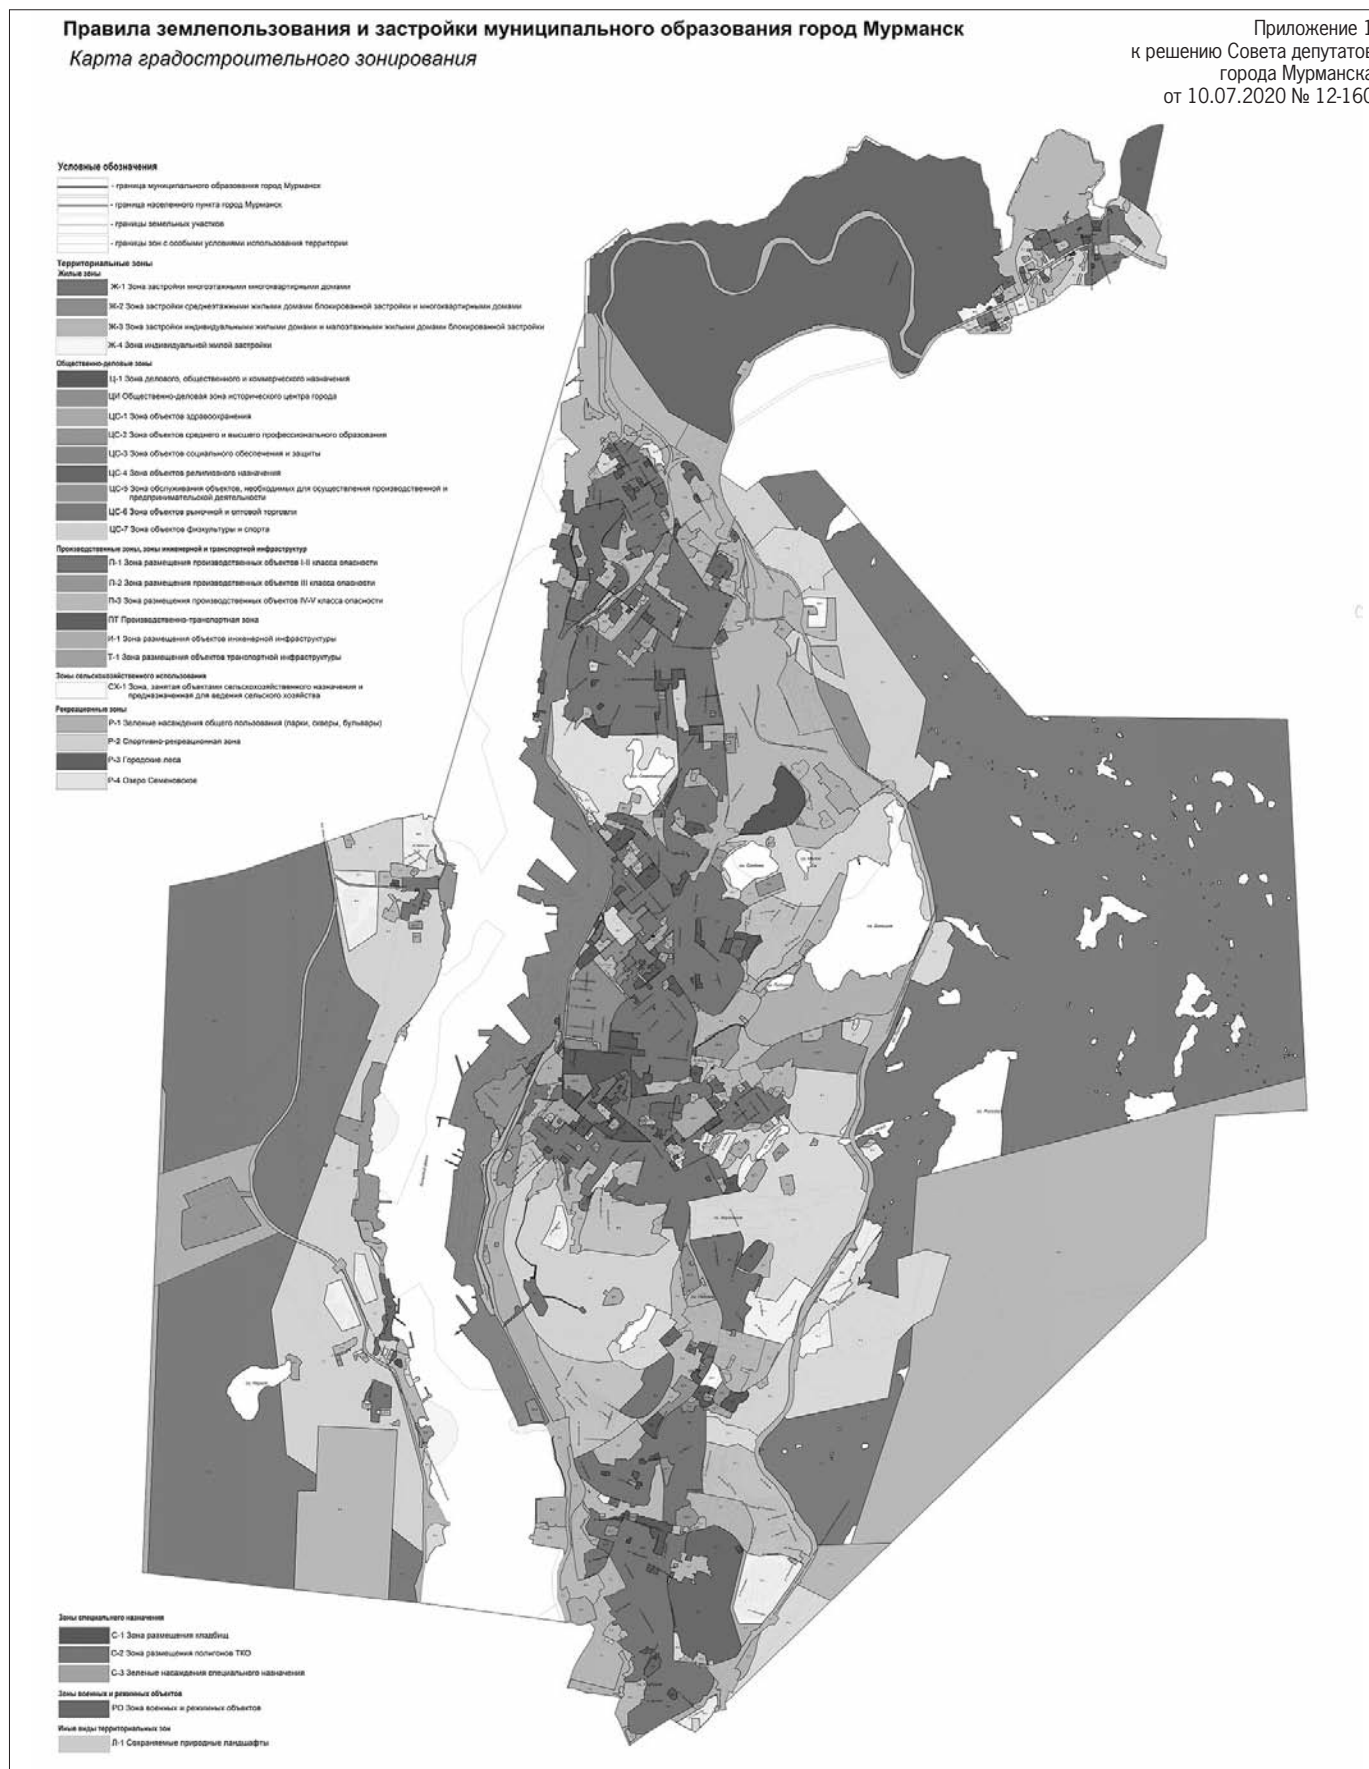

1.2. Приложение 1 «Карта градостроительного зонирования» к Правилам землепользования и застройки муниципального образования город Мурманск изложить в новой редакции согласно приложению 1 к настоящему решению.

1.3. Приложение «Сведения о границах территориальных зон, установленных Правилами землепользования и застройки муниципального образования город Мурманск» к Правилам землепользования и застройки муниципального образования город Мурманск изложить в новой редакции согласно приложению 2 к настоящему решению.

2. Опубликовать настоящее решение с приложениями в газете «Вечерний Мурманск».

3. Рекомендовать администрации города Мурманска разместить настоящее решение с приложениями на официальном сайте администрации города Мурманска.

4. Настоящее решение вступает в силу после его официального опубликования.

5. Контроль за исполнением настоящего решения возложить на постоянную комиссию Совета депутатов города Мурманска по экономической политике и хозяйственной деятельности (Морарь И. Н.).

Заместитель председателя Совета депутатов города Мурманска

Т. И. ПРЯМИКОВА.