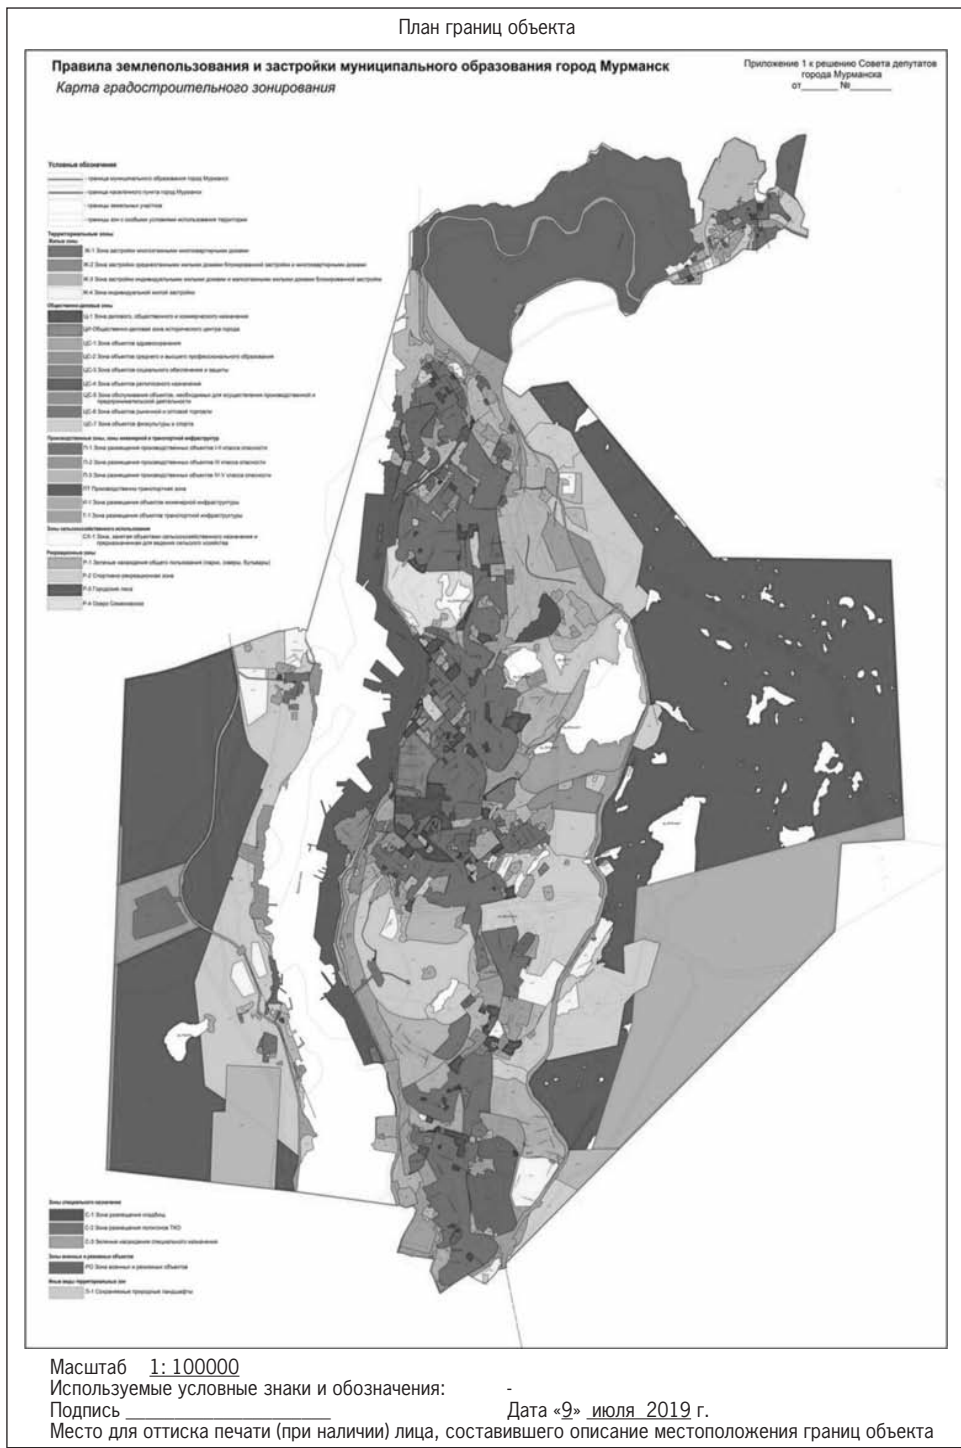

Раздел 4

План границ объекта

ОПИСАНИЕ МЕСТОПОЛОЖЕНИЯ ГРАНИЦ
территориальная зона обслуживания объектов, необходимых
для осуществления производственной и предпринимательской деятельности (ЦС-5)
(наименование объекта, местоположение границ которого описано (далее – объект)

Раздел 1

Сведения об объекте

№ п/п	Характеристики объекта	Описание характеристик
1	2	3
1	Местоположение объекта	Мурманская область, муниципальное образование город Мурманск
2	Площадь объекта +/- величина погрешности определения площади (P +/- Дельта P)	-
3	Иные характеристики объекта	-

Раздел 2

Сведения о местоположении границ объекта

1. Система координат МСК-51					
2. Сведения о характерных точках границ объекта					
Обозначение характерных точек границ	Координаты, м		Метод определения координат характерной точки	Средняя квадратическая погрешность положения характерной точки (Мп), м	Описание обозначения точки на местности (при наличии)
	X	Y			
1	2	3	4	5	6
1	641843.54	1440306.91	картометрический метод	0.10	-
2	641880.41	1440314.37	картометрический метод	0.10	-
3	641890.51	1440319.71	картометрический метод	0.10	-
4	641885.54	1440328.54	картометрический метод	0.10	-
5	641982.18	1440438.19	картометрический метод	0.10	-
6	642001.31	1440459.88	картометрический метод	0.10	-
7	642001.87	1440496.26	картометрический метод	0.10	-
8	642049.5	1440543.93	картометрический метод	0.10	-
9	642038.53	1440652.44	картометрический метод	0.10	-
10	642082.34	1440702.93	картометрический метод	0.10	-
11	642124.44	1440694.83	картометрический метод	0.10	-
12	642145.85	1440704.01	картометрический метод	0.10	-
13	642157.85	1440713.97	картометрический метод	0.10	-
14	642180.95	1440748.83	картометрический метод	0.10	-
15	642167.48	1440763.04	картометрический метод	0.10	-
16	642173.66	1440783.37	картометрический метод	0.10	-
17	642194.49	1440827.48	картометрический метод	0.10	-
18	642206.72	1440854.64	картометрический метод	0.10	-
19	642223.35	1440842.79	картометрический метод	0.10	-
20	642240.25	1440883.69	картометрический метод	0.10	-
21	642231.76	1440905.92	картометрический метод	0.10	-
22	642231.42	1440912.27	картометрический метод	0.10	-
23	642208.91	1440913.61	картометрический метод	0.10	-
24	642181.77	1440939	картометрический метод	0.10	-